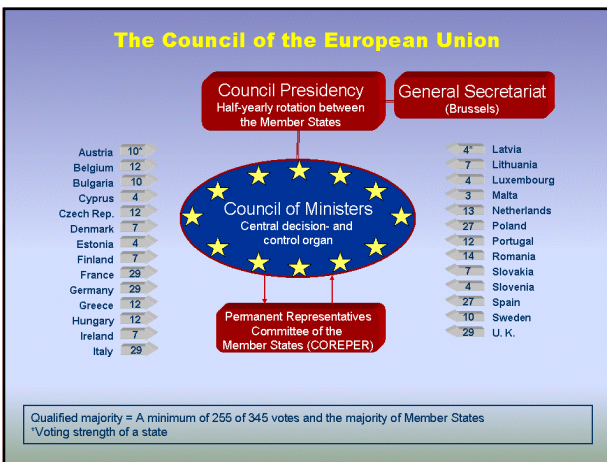

Tikslai

REZULTATAS

Įrankiai

Tik TU pats esi atsakingas už savo gyvenimą

daryk 110 proc.

Įsibėgėjusio garvežio

nejmanoma sustabdyti

Jeigu jums teks šluoti ...

Apsupk save autoritetais

Mokomės iš klaidų

Konservatizmas

SOCIALDEMOKRATIJA

**LAISVĖ
LYGYBĖ
SOLIDARUMAS
DEMOKRATIJA**

Socialdemokratijos mintis

**LIETUVOS
SOCIALDEMOKRATŲ
PARTIJA**

ISTORIJA

- Įkurta 1896 m. gegužės 1 d.
- 1936 m. partijos veikla buvo uždrausta.
- 1989 m. buvo atkurta LSDP.
- 1990 m. įkurta Lietuvos demokratinė darbo partija.
- 2001 m. sausį LDDP ir LSDP susivienijo į vieningą LSDP.